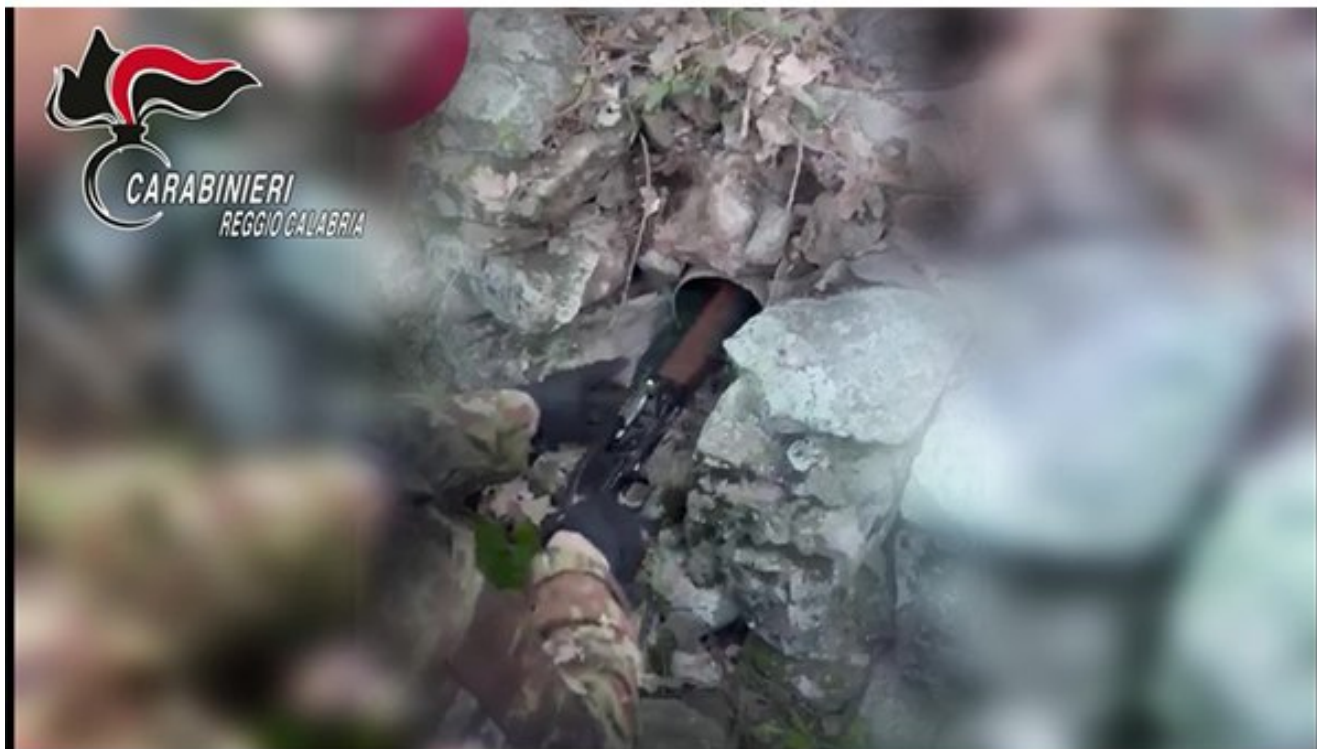

## Due fucili e munizioni occultati in un muretto a secco nel cuore della Calabria

Un'operazione dei Carabinieri nel territorio dell'Aspromonte ha portato alla scoperta di un vero e proprio arsenale nascosto, perfettamente mimetizzato tra le pietre di un muretto a secco. Il ritrovamento è avvenuto nella località Cirinnà, nel territorio di Reggio Calabria, un'area già attenzionata per dinamiche legate alla sicurezza e al controllo del territorio.

Nel corso di un'attività di perlustrazione mirata, i militari dell'Arma hanno individuato due fucili, di cui uno artigianale, insieme a circa 50 munizioni di vario calibro.

Le armi erano occultate con estrema cura all'interno di un muretto a secco, tecnica che ha permesso di nascondere il materiale in modo quasi invisibile, rendendolo difficilmente individuabile a un controllo superficiale.

Secondo quanto comunicato dal Comando provinciale, si trattava di un deposito clandestino perfettamente mimetizzato, con armi in ottimo stato di conservazione e perfettamente funzionanti. Un elemento che rafforza l'ipotesi di un utilizzo recente o imminente.

Il ritrovamento conferma l'importanza delle operazioni di controllo da parte delle forze dell'ordine, impegnate costantemente nel contrasto alla criminalità organizzata e nella tutela della sicurezza pubblica, soprattutto nella zona della Locride.