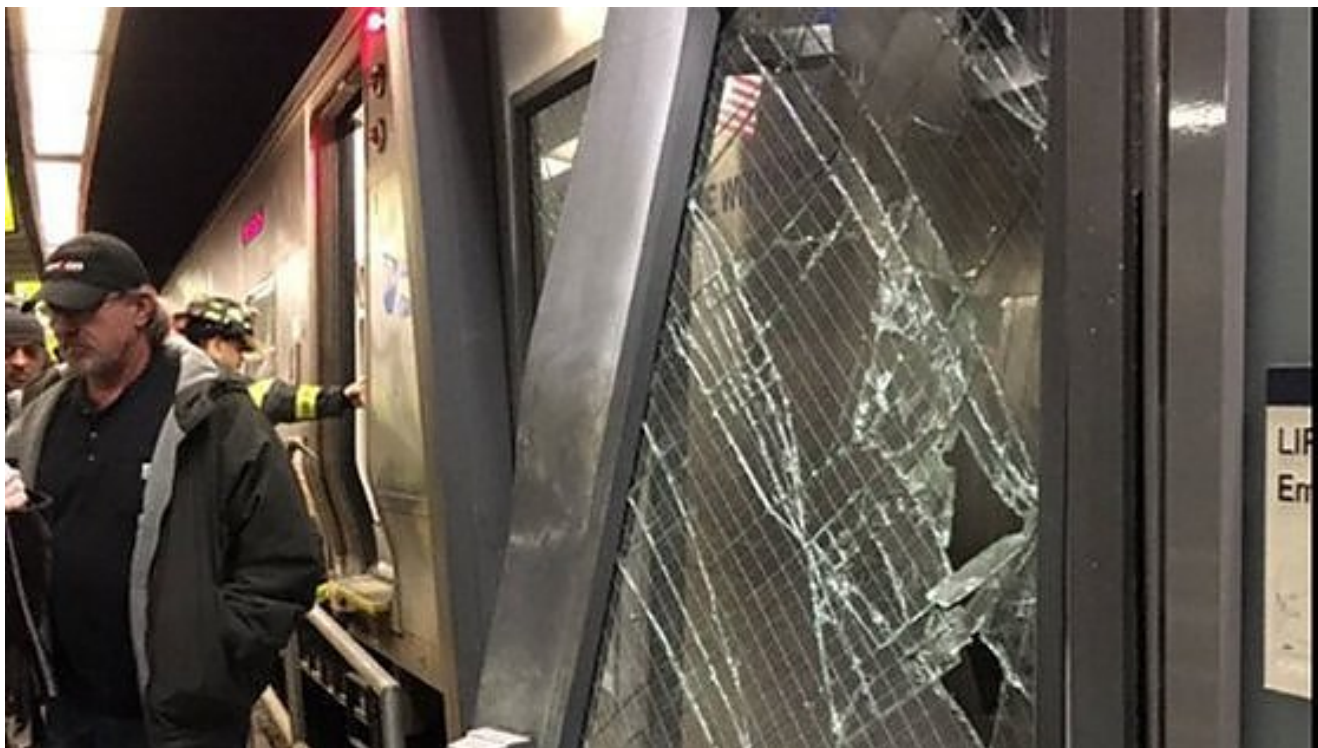

Brooklyn: deraglia treno, 100 feriti

Data: 1 maggio 2017 | Autore: Claudia Cavaliere

NEW YORK, 5 GENNAIO - Nei pressi della stazione Atlantic Terminal nel distretto di Brooklyn a New York ieri mattina, alle 8.20 locali, è deragliato un treno che ha causato il ferimento di circa 100 pendolari.[MORE]

Fonti ufficiali hanno confermato che nessuno è in pericolo di vita e che sul convoglio erano presenti circa 700-800 persone. L'incidente ha coinvolto un treno della linea ferroviaria Long Island Rail Road (Lirr) che collega Manhattan alla parte più orientale di Long Island.

La stazione di Atlantic Terminal rappresenta il raccordo di più linee ferroviarie e metropolitane della Grande Mela. La velocità del treno dalle prime testimonianze e dai primi rilievi pare non fosse sostenuta, ma la polizia di New York sta ancora indagando.