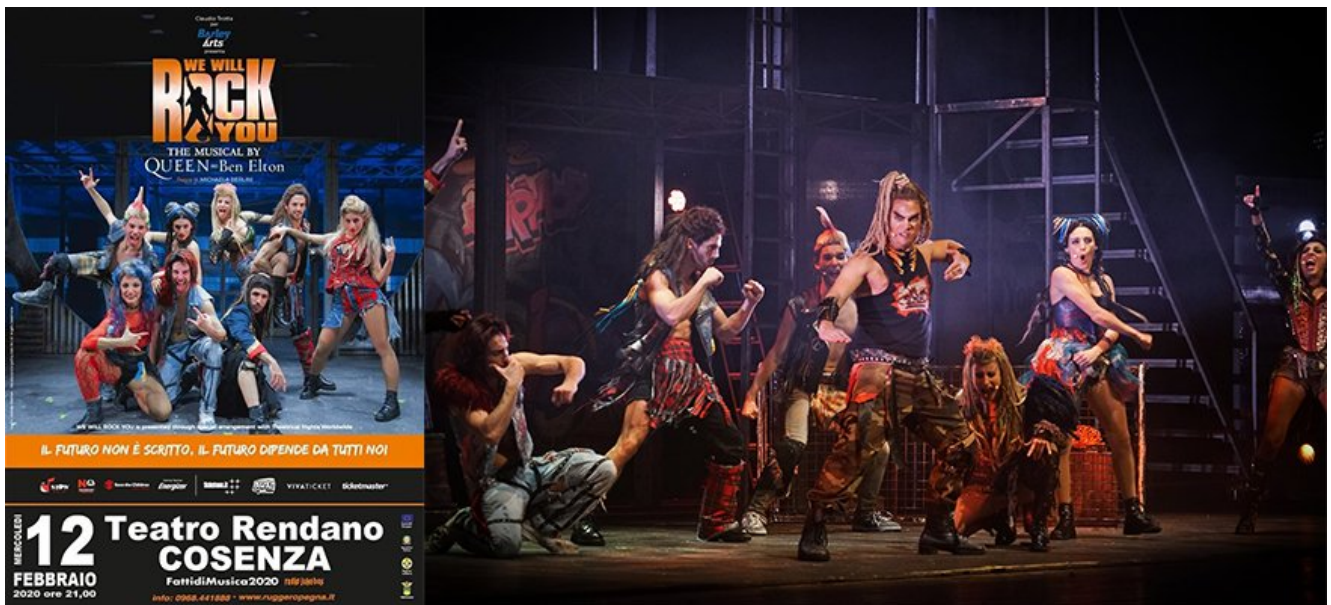

Domani al Rendano di Cosenza arriva Il pluripremiato musical originale dei Queen "We Will Rock You"

Data: 2 novembre 2020 | Autore: Redazione

COSENZA 11 FEB - Tutto pronto al **Teatro Rendano di Cosenza** per **"We will rock you"**, il travolgente e pluripremiato musical originale dei **Queen** e **Ben Elton** che andrà in scena domani sera alle ore 21, ultima tappa in Calabria dopo il successo dello scorso anno nei Teatri di Catanzaro e Reggio.

L'evento fa parte di **"Fatti di Musica 2020"**, la trentaquattresima edizione del Festival del Miglior Live d'Autore Nazionale e Internazionale diretto e organizzato da **Ruggero Pegna**, che lo scorso anno lo ha premiato con il **Riccio d'Argento** del festival come **"Miglior Musical"**.

We will rock you, realizzato con la collaborazione diretta di **Roger Taylor** e **Brian May**, è ormai un musical cult in tutto il mondo, con le moderne coreografie di **Gail Richardson** e l'apparato scenografico di **Colin Mayes**.

Eccezionale il cast: **Scaramouch** sarà **Martha Rossi**, che in occasione della prima edizione italiana di **We Will Rock You** fu scelta per questo ruolo da **Brian May** in persona; **Galileo** avrà invece il volto e la voce di **Luca Marconi**, performer a tutto tondo, cantante, songwriter, musicista e attore. Completano il cast la "Stella Luminosa" di **Valentina Ferrarini** nel ruolo di **Killer Queen**, **Paolo Barillari**, nel ruolo del comandante **Kashoggi**, **Claudio Zanelli**, poliedrico nei panni di **Brite** dell'insegnante, la fenomenale **Loredana Fadda** nelle vesti di **Oz** e il "saggio" **Massimiliano Colonna** interprete di **Pop**.