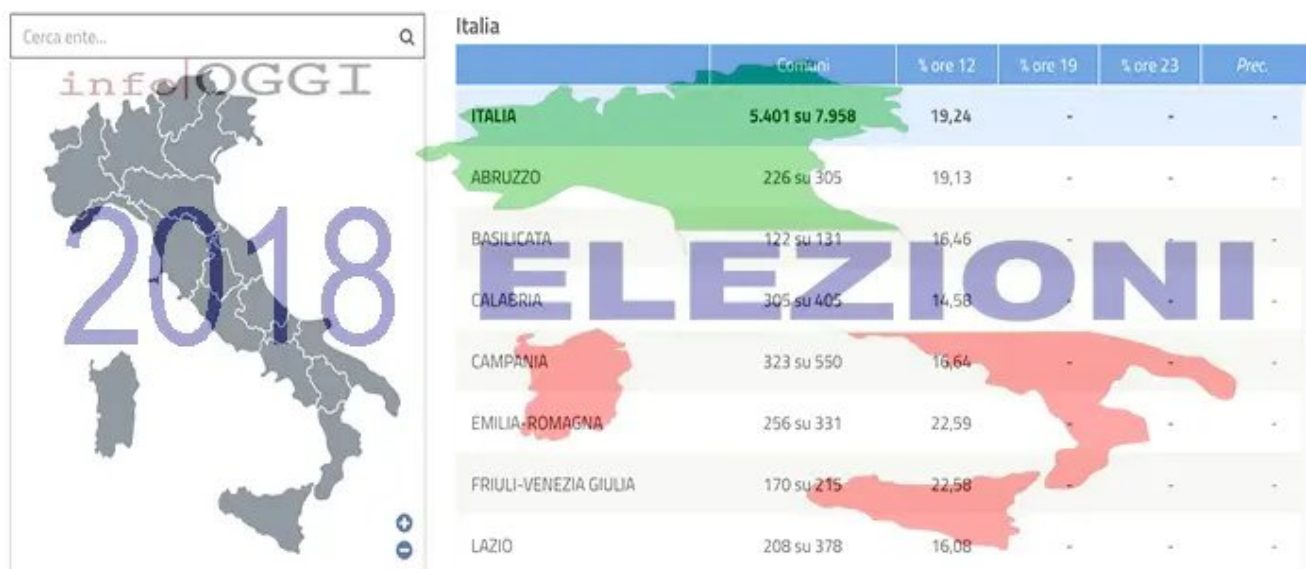

Elezioni 2018, affluenza e scrutinio in tempo reale, dati ufficiali

Data: 3 aprile 2018 | Autore: Redazione

Collegi, sezioni, seggi, schede, voti, candidati e liste delle prime consultazioni svolte con la nuova legge elettorale

ROMA 4 MARZO - A poche ore dall'inizio delle operazioni di voto è on line il sito Eligendo-Politiche e Regionali del 4 marzo 2018, realizzato a cura della direzione centrale dei Servizi elettorali del ministero. [MORE]

Articolato in 3 sezioni, Affluenza e Risultati, Monitoraggio, Reportistica, il sito è una piattaforma integrata con una nuova veste grafica e una nuova modalità di rappresentazione dei dati su affluenza al voto, scrutini e risultati.

I dati sono pubblicati in diretta in cruscotti organizzati in modo da rappresentare i diversi livelli territoriali in cui è suddivisa l'"arena" della competizione elettorale per Camera, Senato e regioni Lazio e Lombardia, e da rispecchiare il sistema elettorale misto introdotto dal "Rosatellum", la nuova legge elettorale entrata in vigore a fine 2017.