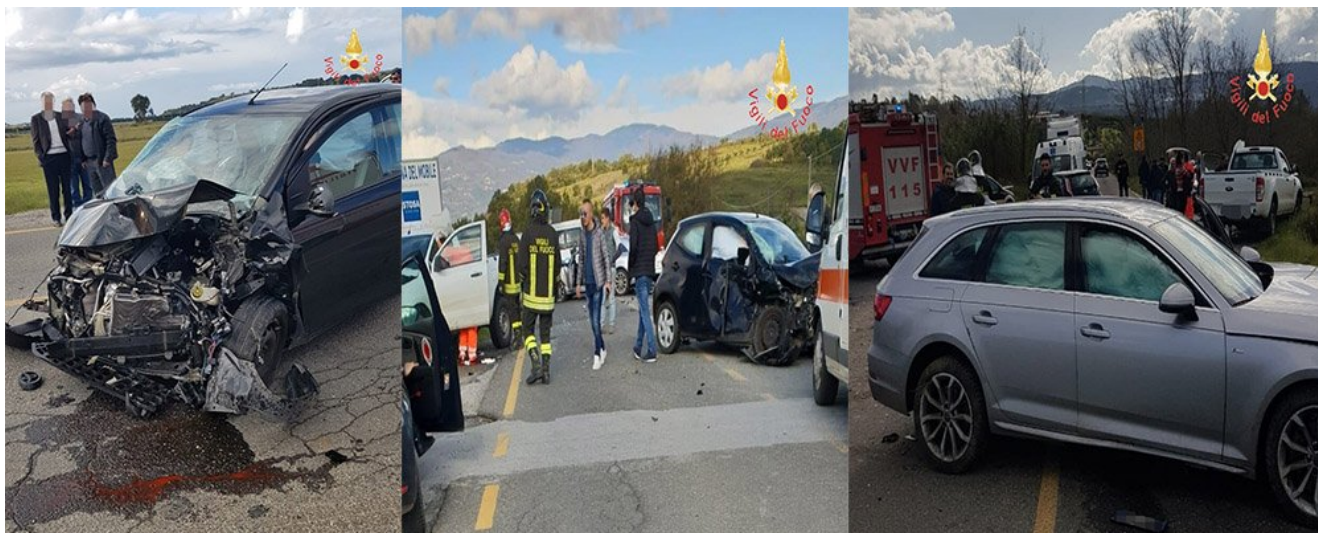

Incidente stradale, vicino CC Due Mari sulla SP89 i VVF estraggono due ragazze dalle lamiere

Data: Invalid Date | Autore: Redazione

MAIDA (CZ) 15 DICEMBRE- Incidente stradale avvenuto pochi minuti fa sulla SP89 di collegamento tra il CC due Mari ed il comune di Maida (CZ). Tre le autovetture coinvolte una Toyota Aygo, una Audi A4 ed un Ford Ranger XL. Tre i feriti, le due ragazze a bordo della Toyota Aygo ed il conducente del SUV Ford, che estratti dalle vetture sono stati consegnati al personale sanitario del Suem 118 per le cure del caso e successivo trasporto presso struttura ospedaliera. Illeso il conducente dell'Audi A4. Sul posto i vigili del fuoco del distaccamento di Lamezia Terme il cui intervento è valso a soccorrere i feriti e alla messa in sicurezza delle vetture. Accertamenti in corso circa la dinamica dell'incidente.

Articolo scaricato da www.infooggi.it

<https://www.infooggi.it/articolo/incidente-stradale-sulla-sp89-i-vvf-estraggono-due-ragazze-dalle-lamiere/110350>