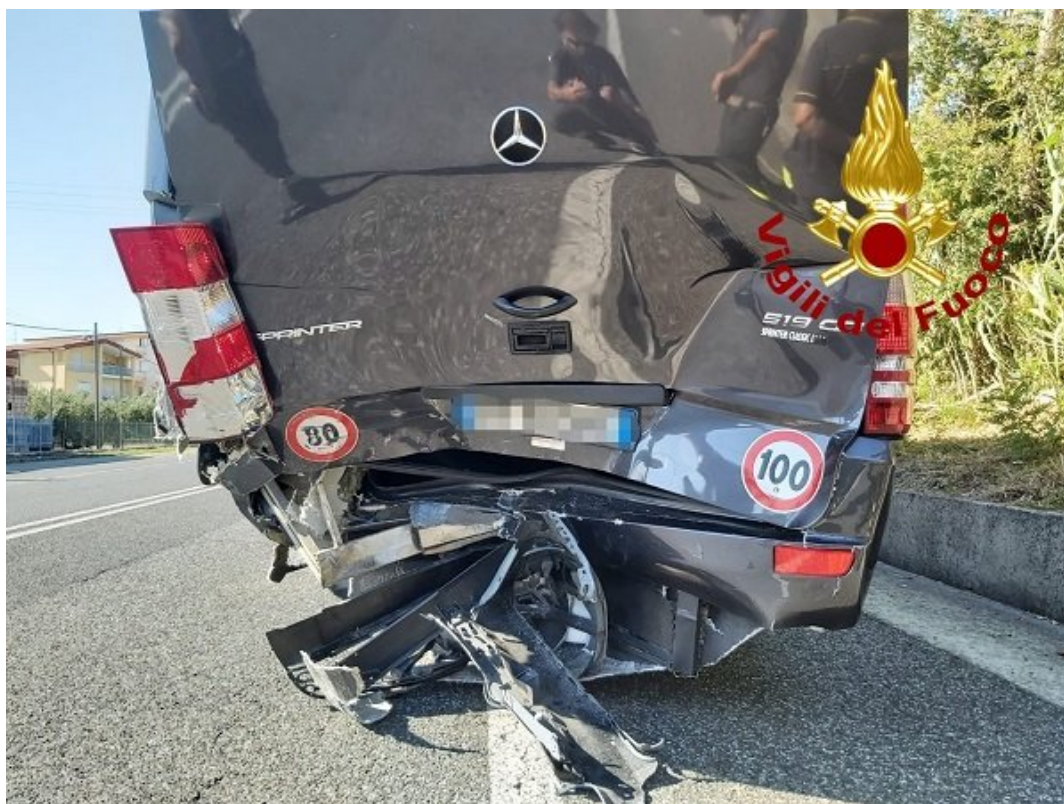

Lamezia impatto violento tra autobus e auto i Vvf estraggono anziana dalle lamiere. Foto

Data: Invalid Date | Autore: Redazione

LAMEZIA TERME (CZ) 18 AGO- Squadra dei Vigili del Fuoco del comando di Catanzaro distaccamento di Lamezia Terme è intervenuto questo pomeriggio in via del Progresso per incidente stradale. Due i veicoli coinvolti un autobus a noleggio ed una Fiat Panda. Quest'ultima a seguito dell'impatto perdeva il controllo finendo contro un muretto adiacente il margine della carreggiata.

A bordo della vettura il solo conducente, una persona anziana, che rimaneva incastrata nell'abitacolo. Intervento dei vigili del fuoco è valso ad estrarre il malcapitato che veniva affidato al personale sanitario del Suem118 per il successivo trasporto presso struttura ospedaliera. Sul posto per i rilievi di competenza la polizia locale di Lamezia Terme.

Per il periodo delle operazioni di soccorso via del Progresso chiusa al transito in ambedue le direzioni.

Articolo scaricato da www.infooggi.it

<https://www.infooggi.it/articolo/incidenti-stradali-lamezia-impatto-violento-tra-autobus-e-auto-i-vvf-estraggono-anziana-dalle-lamiere/122521>