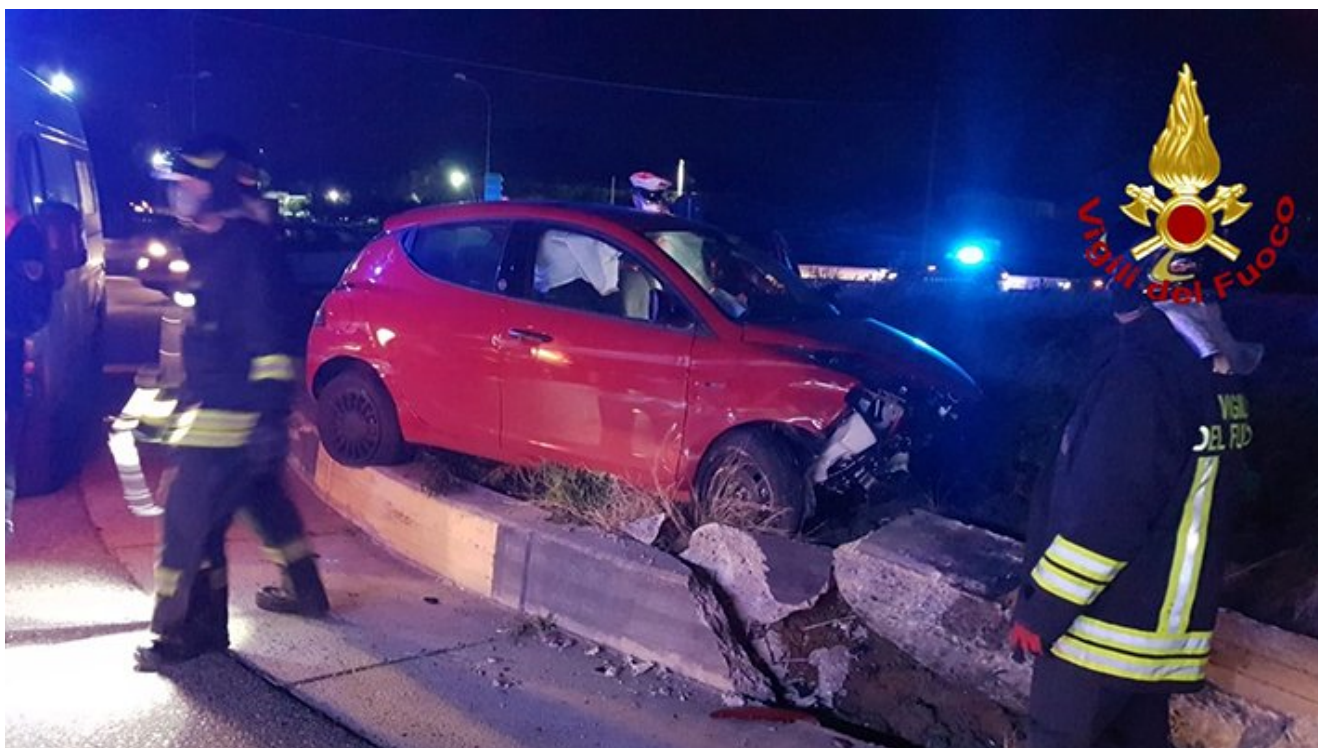

Simeri SS106: auto perde il controllo e impatta violentemente contro palo. Intervento dei Vvf

Data: Invalid Date | Autore: Redazione

SIMERI (CZ) 27 FEB -Squadra dei Vigili del Fuoco del comando di Catanzaro, distaccamento di Sellia Marina, è intervenuta nella tarda serata di oggi sulla Strada Statale 106, rotatoria di località Simeri in prossimità dell' azienda Coluccio per incidente stradale.

Una la vettura coinvolta una Lancia Y che procedeva in direzione Crotona. La stessa per cause in corso di accertamento perde il controllo finendo sulla rotatoria andando ad impattare contro il palo dell'illuminazione della stessa, ribaltandosi.

A bordo della vettura una coppia di giovani. Ambedue venivano affidati al personale del Suem118 per le cure del caso e successivo trasporto presso struttura ospedaliera per ulteriori controlli. Intervento dei vigili del fuoco è valso alla messa in sicurezza del veicolo e del sito. Sul posto Carabinieri per gli adempimenti di competenza.

Articolo scaricato da www.infooggi.it

<https://www.infooggi.it/articolo/incidenti-stradali-ss106-auto-perde-il-controllo-e-impatta-violentemente-contro-palo-intervento-dei-vvf/126121>