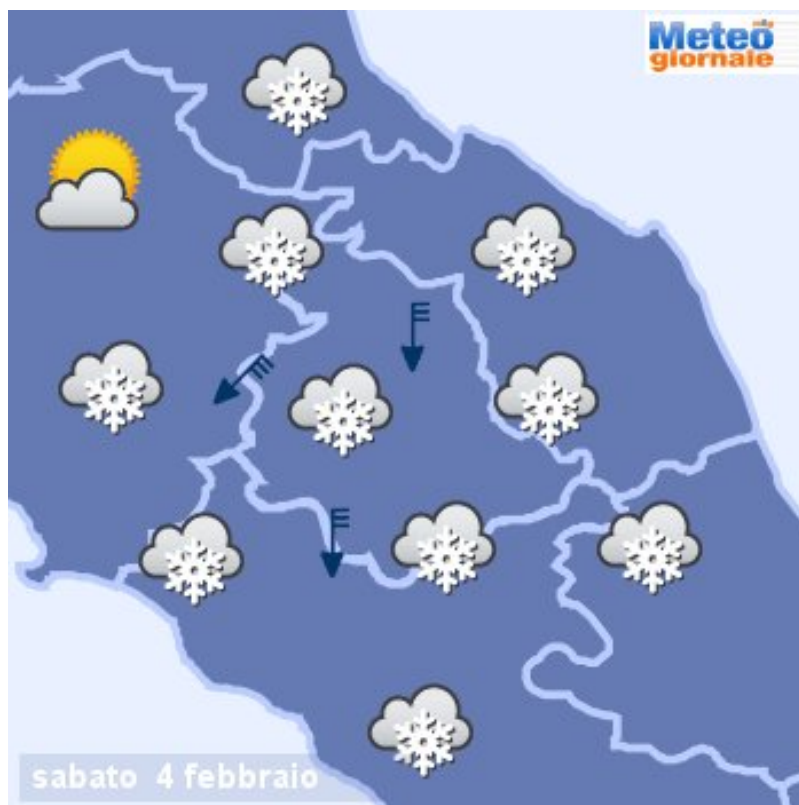

Maltempo, aggiornamenti dall'Umbria

Data: 2 marzo 2012 | Autore: Daniela Dragoni

PERUGIA, 3 FEBBRAIO 2012– Continua a nevicare su tutta la regione mentre l'insidia più pericolosa è quella del ghiaccio che si è formato sulle strade e che rende difficoltosa la circolazione su molti tratti. Imbiancata anche Terni mentre la protezione civile avverte che nella giornata di oggi e fino alle 14 di domani pomeriggio la formazione di ghiaccio renderà ancora difficoltoso muoversi. Problemi anche alla circolazione ferroviaria. Oggi un treno diretto a Roma è rimasto bloccato per 4 ore tra Fossato di Vico e Gualdo Tadino causando notevoli disagi ai passeggeri. Vediamo meglio in dettaglio le previsioni per i prossimi giorni. La perturbazione in arrivo dal nord investirà di nuovo la nostra regione per i prossimi giorni. Nella serata di oggi si prevedono ulteriori nevicate anche sui rilievi più bassi come neve a basse quote è prevista per tutta la mattinata di sabato in maniera particolare sui settori orientali. Leggero miglioramento nel corso del pomeriggio di domani e nel corso di domenica anche se le temperature rimarranno con valori sotto lo zero. [MORE]Per la prossima settimana sono previste nevicate soprattutto lungo l'Appennino fino a mercoledì 8 febbraio mentre il freddo continuerà a persistere fino al prossimo fine settimana.