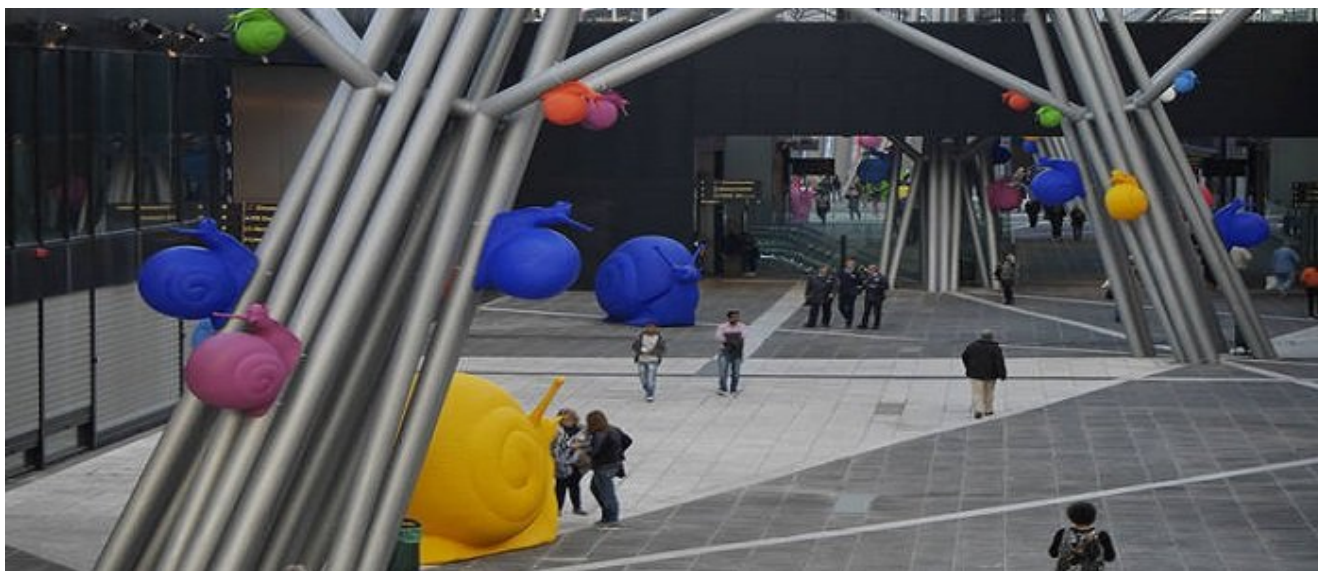

# Napoli: lumache colorate alla stazione centrale

Data: 11 dicembre 2015 | Autore: Filomena Immacolata Gaudio

**NAPOLI 12 NOVEMBRE 2015 - Un'invasione di colore alla stazione centrale di Napoli e di lumache giganti. Tanti i passanti incuriositi che hanno postato decine di foto delle strane "sculture" sui social.** Napoli è soltanto una delle tante città scelte per rappresentare questa innovativa forma d'arte creata ad opera del gruppo **Cracking art Group**, fondato da sei artisti: Renzo Nucara, Marco Veronese, Carlo Rizzetti, Alex Angi, Kicco e William Sweetlove. Sei artisti internazionali, che dalla nascita del Movimento Cracking Art nel 1993 con la mostra Epocale a Milano curato da Tommaso Trini e Luca Beatrice, sono stati pionieri di una forma d'arte innovativa. La loro missione è quella di dare una nuova impronta alla storia dell'arte attraverso un forte impegno sociale e ambientale unito ad un rivoluzionario, innovativo uso di materiali plastici che evocano una stretta relazione tra naturale e artificiale.

(fonte: [crackingartgroup.com](http://crackingartgroup.com))

(foto:ilmattino)

**Filomena I. Gaudio**

---

Articolo scaricato da [www.infooggi.it](http://www.infooggi.it)

<https://www.infooggi.it/articolo/napoli-lumache-colorate-alla-stazione-centrale/85010>