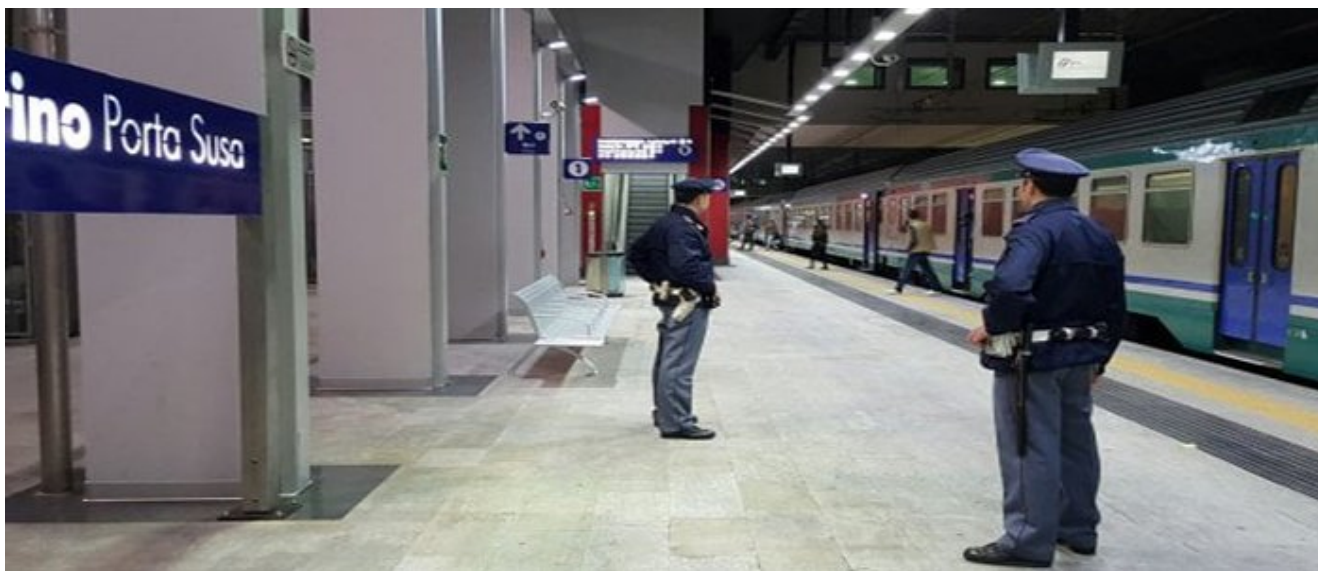

# Persona travolta da treno regionale a Torino Porta Susa

Data: 4 aprile 2018 | Autore: Redazione

**TORINO, 4 APRILE-** Grave incidente alla stazione Porta Susa di Torino. Una persona, di cui non si conoscono ancora le generalita', e' stata travolta da un treno diretto a Milano, rimanendo incastrata sotto il convoglio. Da quanto si apprende, la persona sarebbe ancora viva, con i vigili del fuoco che stanno cercando di liberarla[[MORE](#)]

Articolo scaricato da [www.infooggi.it](http://www.infooggi.it)

<https://www.infooggi.it/articolo/persona-travolta-da-treno-regionale-a-torino-porta-susa/105932>