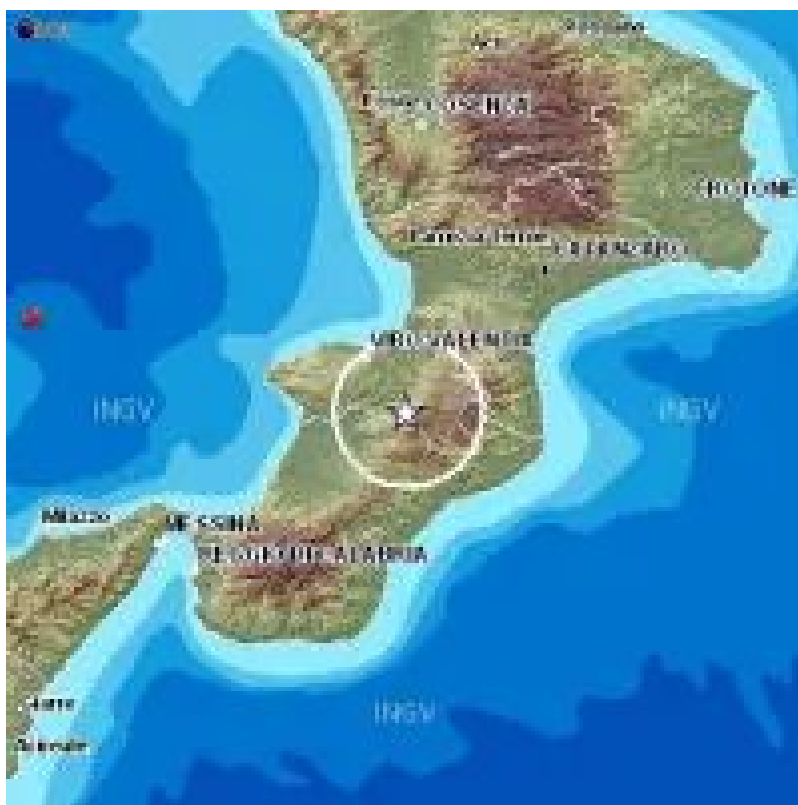

# Scossa di terremoto nel vibonese

Data: 9 ottobre 2010 | Autore: Redazione

---

Alle ore 21.19 nel vibonese è stata segnalata una **scossa di terremoto** pari a 3.1 della scala Mercalli. L'epicentro si trova nelle Serre ed è stata avvertita perlopiù nei comuni entro i 10km, che sono[MORE]:

• SAN PIETRO DI CARIDA' (RC)

• ACQUARO (VV)

• ARENA (VV)

• DASA' (VV)

• DINAMI (VV)

• FABRIZIA (VV)

• GEROCARNE (VV)

• PIZZONI (VV)

• SORIANELLO (VV)

• SORIANO CALABRO (VV)

La scossa è stata avvertita anche nella vicina Vibo Valentia. Al momento non si segnalano danni a persone o cose.

<http://www.meteoweb.it>