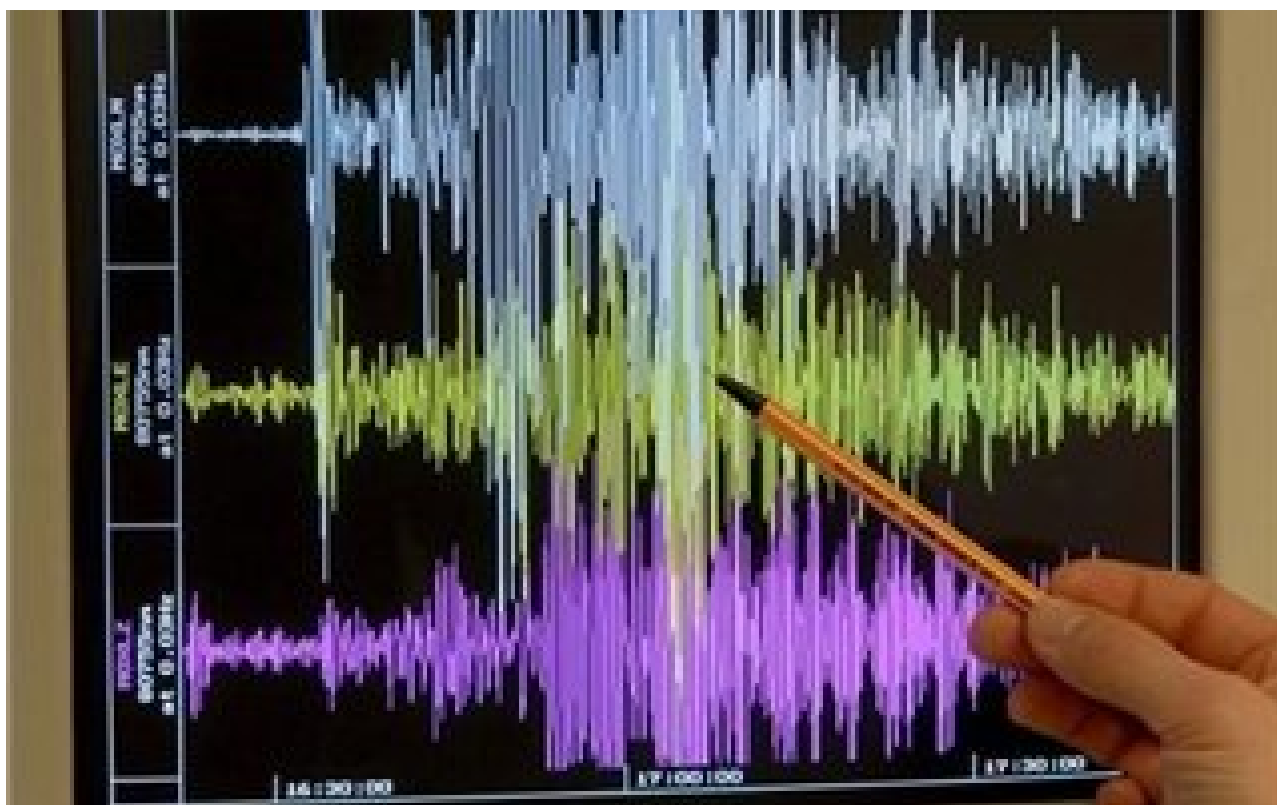

Scossa di terremoto tra Reggio Calabria e Messina

Data: 4 dicembre 2013 | Autore: Rocco Zaffino

REGGIO CALABRIA, 12 APRILE 2013 –@ stata registrata stamattina intorno alle ore 8:39 una scossa di terremoto tra Reggio Calabria e Messina.

Secondo i rilievi registrati dall'Istituto Nazionale di Geofisica e Vulcanologia il terremoto di magnitudo 3.5 ha interessato i comuni di Vibo Valentia, Reggio Calabria e Messina.

Al momento non sono stati registrati danni a persone o cose.

Ieri sera, sempre nella stessa zona, è stata registrata un'altra scossa ma di lieve entità. [MORE]

Articolo scaricato da www.infooggi.it

<https://www.infooggi.it/articolo/scossa-di-terremoto-tra-reggio-calabria-e-messina/40455>