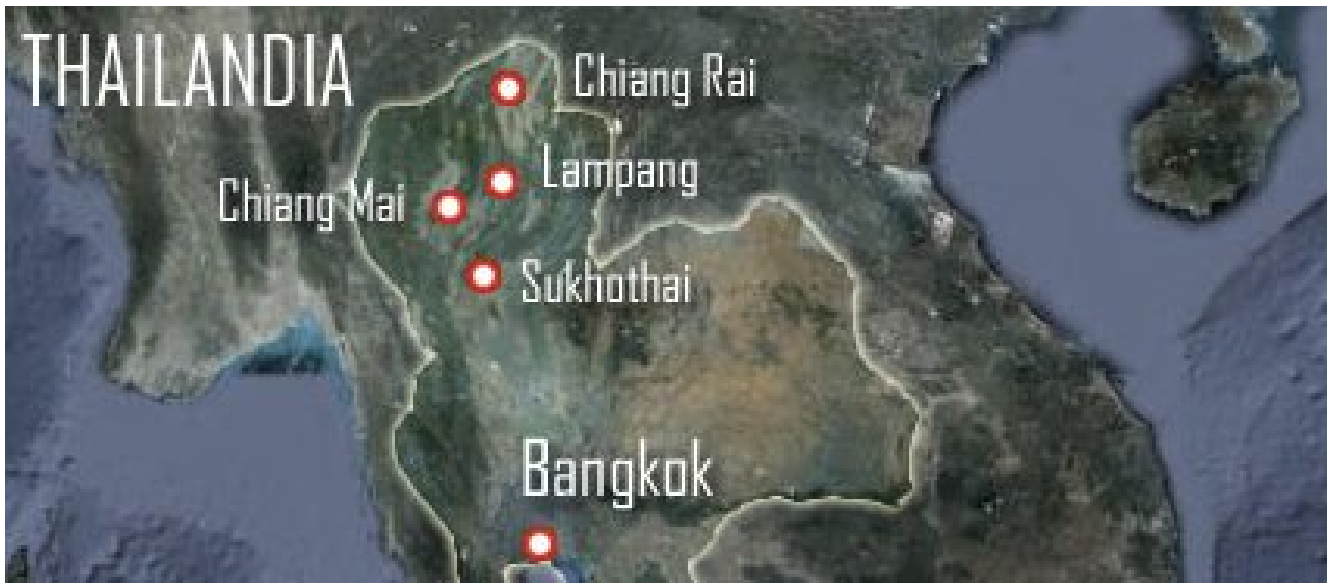

# Terremoto di magnitudo 6 colpisce la Thailandia: 1 morto e 23 feriti

Data: 5 giugno 2014 | Autore: Caterina Portovenero

**BANGKOK, 6 MAGGIO 2014-** Una forte scossa di terremoto di magnitudo 6.0 ha fatto tremare ieri la Birmania e il nord della Thailandia. Il sisma è stato registrato alle 13.08 italiane, 18.08 locali, con ipocentro a 7,4 km di profondità ed epicentro a 9 km a sud di Mae Lao, e 27 km a sud ovest da Chiang Rai. A dare la notizia ieri lo Us Geological Survey. [MORE]

A causa del forte sisma una donna di 83 anni ha perso la vita, schiacciata da una delle mura della sua abitazione. Ventitre sarebbero, invece, i feriti secondo quanto riferito dalle autorità locali. La scossa è stata avvertita distintamente nella zona di Chiang Rai, nella regione nord della Thailandia, dove molte persone sono corse fuori dall'aeroporto per rifugiarsi in strada, e lievi danni si sono registrati proprio all'interno dello scalo, su alcuni edifici e lungo le strade segnate da evidenti crepe.

(Foto dal sito 4winds.it)

***Katia Portovenero***

---

Articolo scaricato da [www.infooggi.it](http://www.infooggi.it)

<https://www.infooggi.it/articolo/terremoto-di-magnitudo-6-colpisce-la-thailandia-1-morto-e-23-feriti/64974>