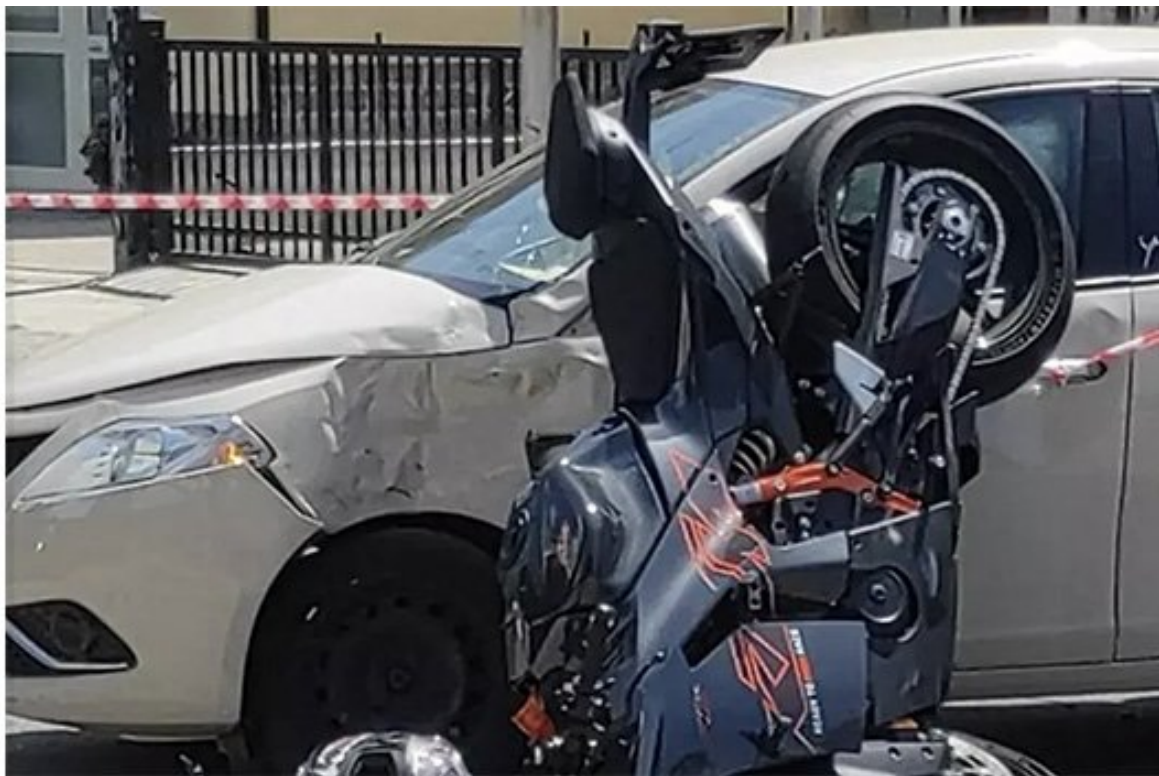

Tragedia a Nocera Terinese, scontro tra auto e moto vicino all'ingresso dell'A2

Data: Invalid Date | Autore: Redazione

Un uomo di 48 anni ha perso la vita dopo un grave incidente stradale avvenuto nel Catanzarese

Incidente mortale a Nocera Terinese

Pomeriggio di dolore a **Nocera Terinese**, nel **Catanzarese**, dove un grave **incidente stradale** ha provocato la morte di un uomo di 48 anni, residente del posto. Lo scontro è avvenuto lungo la strada che conduce verso l'ingresso dell'**autostrada A2**, un tratto particolarmente trafficato e spesso percorso da automobilisti diretti verso lo svincolo.

Secondo le prime informazioni, l'uomo era alla guida di una **moto** quando, per cause ancora in fase di accertamento, si è verificato l'impatto con un'**auto** condotta da una donna.

Il motociclista è morto in ospedale

Dopo lo scontro, il 48enne è stato soccorso e trasportato d'urgenza all'**ospedale di Lamezia Terme**, ma le ferite riportate si sono rivelate troppo gravi. Nonostante l'intervento dei sanitari, l'uomo è deceduto poco dopo.